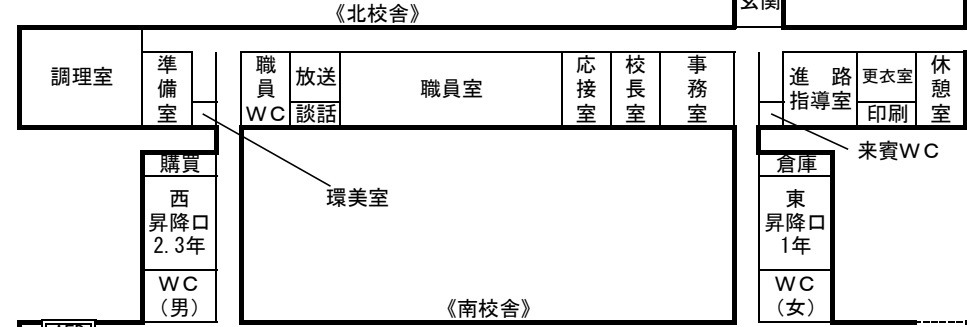

会津西陵高等学校 介護職員初任者研修講義・演習会場

3 F

第2グラウンド倉庫内
トレーニング室

2 F

1 F

WC

講義：選択D教室
講義・演習：福祉実習室

蜂苑会館