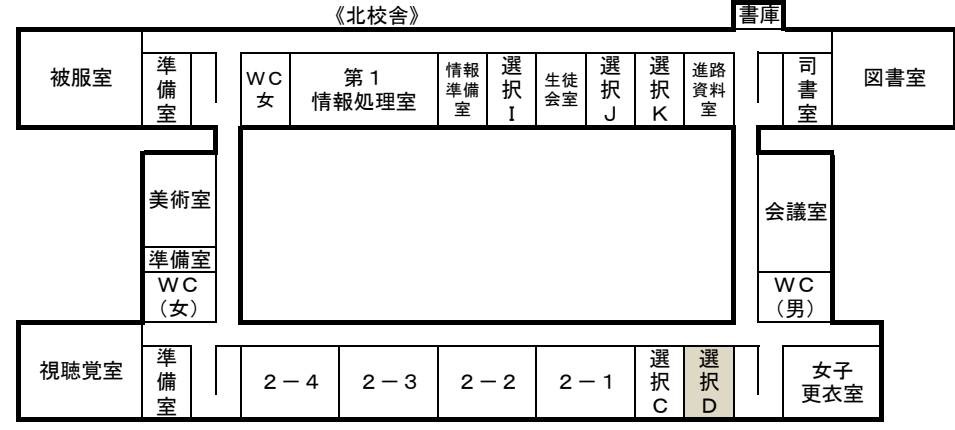

会津西陵高等学校 介護職員初任者研修講義・演習会場

3 F

第2グラウンド倉庫内
トレーニング室

2 F

1 F

WC

講義：選択D教室
講義・演習：福祉実習室

蜂苑会館